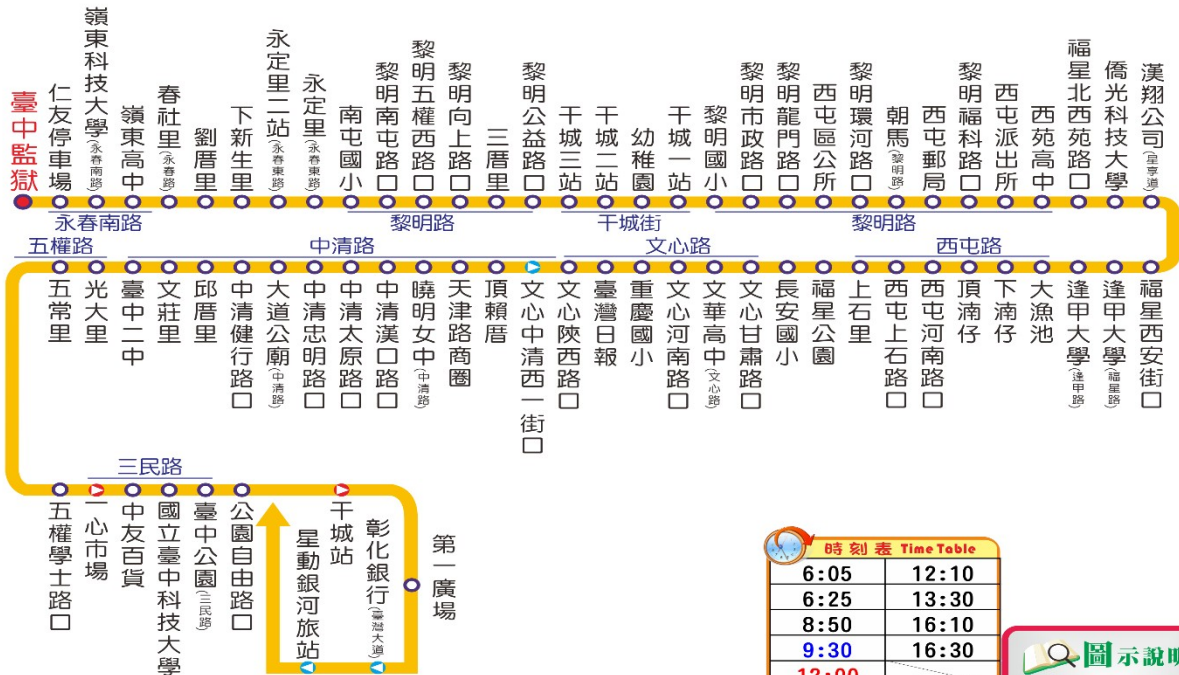

時刻表 Time Table	
6:05	12:10
6:25	13:30
8:50	16:10
9:30	16:30
12:00	

紅字: 由第一廣場發車
藍字: 僅行駛至第一廣場

圖示說明

- 停車招呼站 Bus Stop
- 往程設站 Go-direction Stop
- 回程設站 Back-direction Stop

29 臺中監獄 - 第一廣場 - 臺中監獄

台中客運網址: www.tcbus.com.tw | 免費服務電話: 0800-800-126

營運時間: 06:05-16:30

收費方式: 依里程計費 | 班距: 如時刻表

每公里 2.5 元, 刷卡享 4.0 公里內免費
投現乘客, 恕不提供免費票單優惠

票價查詢 | 公車動態查詢

30

嶺東科技大學 - 第一廣場 - 嶺東科技大學
Ling Tung University | First Square | Ling Tung University

仁友客運免費專線: 0800-889116
全方位包車專線: 0800-889577
臺中市公共運輸處: (04)22291716

發車時刻表
仁友客運停車場

05:30	15:00
05:50	15:10
06:10	15:32
06:30	16:15
07:00	16:40
07:20	17:00
07:45	17:30
08:10	17:55
09:00	18:50
09:30	19:30
10:10	20:10
10:40	20:45
11:20	21:35
12:05	22:05
13:00	
13:40	
14:20	

本表為發車時間, 尖峰時間易塞車, 請耐心等待。感謝您選擇節能減碳、搭乘綠色運輸交通工具。