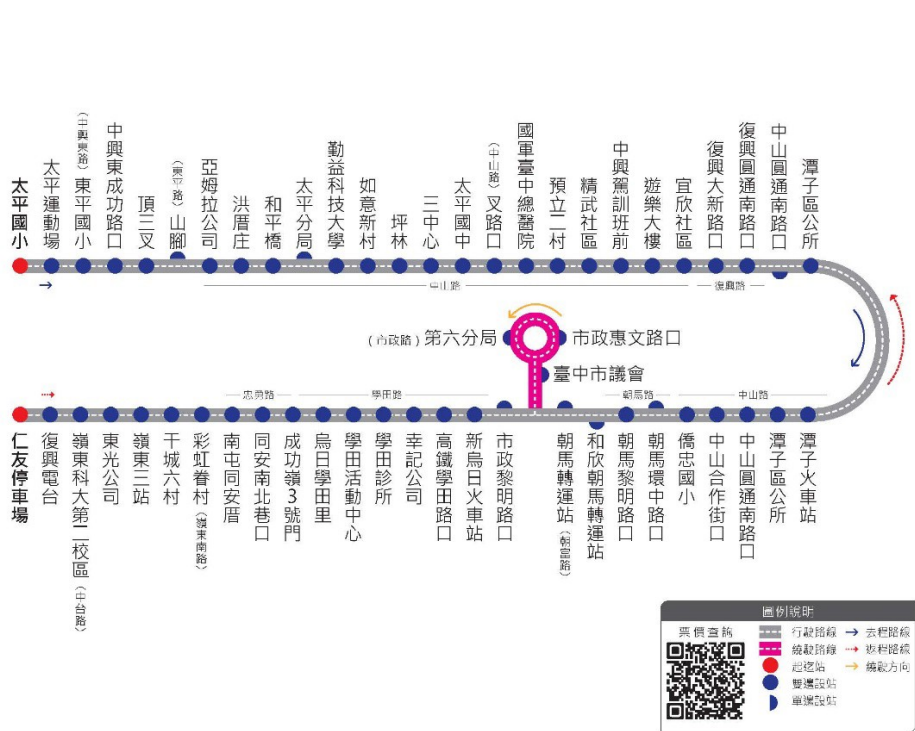

74 太平-新烏日火車站-嶺東科技大學

中鹿客運免費專線：0800-889116
 全方位包車專線：0800-889577
 臺中市公共運輸處：(04)22291716

平日發車時刻表

太平國小	仁友停車場
06:40	16:10 05:40 15:00
07:20	16:50 05:50 15:20
07:50	17:10 06:30 15:50
08:30	17:40 07:50 16:10
09:30	18:10 09:10 16:45
10:50	19:10 10:40 17:30
12:20	20:10 11:40 18:20
13:20	21:10 12:50 19:20
14:30	22:00 13:40 20:10
15:20	22:40 14:30 21:00

本表為發車時間，尖峰時間易塞車，請耐心等待。
 感謝您選擇節能減碳、搭乘綠色運輸交通工具。

圖例說明

- 票價查詢
- 行載路線
- 發載路線
- 起迄站
- 雙邊設站
- 單邊設站
- 行程路線
- 發載路線
- 雙邊設站
- 單邊設站

89

嶺東科技大學

經向上路

LING TUNG University

東門橋