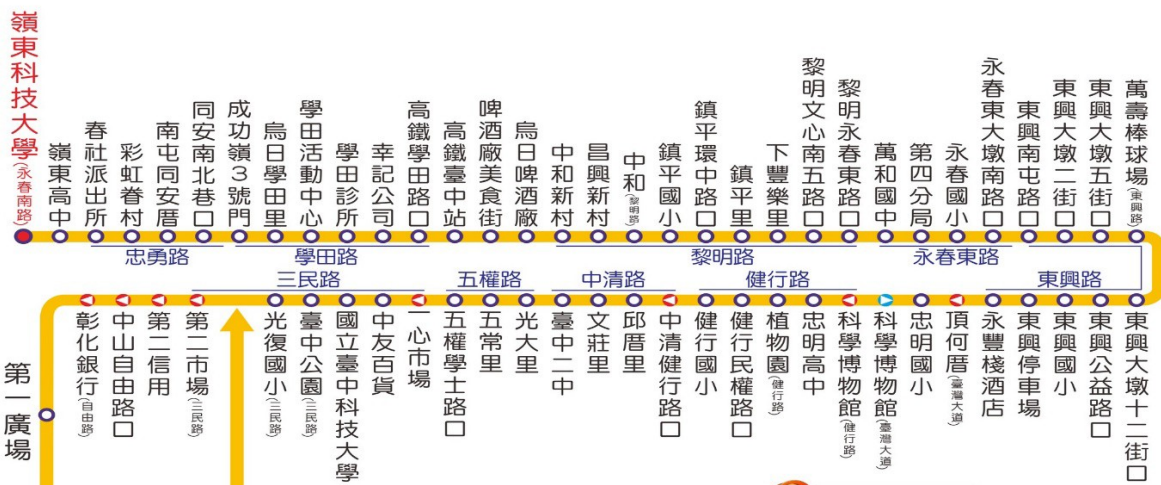

GREEN TRANSIT

48

臺中火車站 — 嶺東科技大學

Taichung Station — LING TUNG University

經工業區

仁友客運停車場發車:

06:00、06:30、07:40、08:00、08:20
 08:50、09:20、10:00、10:20、11:05
 11:40、12:10、13:00、13:50、14:30
 14:50、15:10、16:30、16:40、17:00
 17:30、18:00、18:20、19:10、19:40
 20:50、22:05

仁友東站發車:

06:05、06:20、06:40、07:00、07:40
 08:50、09:30、10:00、10:30、11:20
 11:50、13:00、13:20、13:40、15:10
 15:30、16:00、16:30、17:00、17:50
 18:20、19:30、20:30、21:00、22:00

GREEN TRANSIT

56路(干城-新烏日火車站)行駛動線圖

乘車資訊

- 1.起迄點：干城-新烏日火車站
- 2.營運時間：06:00-22:00
- 3.收費方式：里程計費
- 4.行車班距：
 - 平日尖峰(06:00~08:00、16:00~18:00) 每10~20分鐘一班
 - 平日離峰(含例假日) 每10~30分鐘一班
 - 例假日白天時段(06:00~08:40)及晚間時段(19:00後)：依固定時刻發車，時間：06:00,07:00,08:00,08:40及19:00,20:00,21:00,22:00

圖例說明

- 去程行駛動線
- ← 返程行駛動線
- 單邊設站
- 雙邊設站

●06:20	12:10
06:25	14:50
06:50	15:40
07:50	◎17:40
09:10	19:00
10:40	

◎17:40僅行駛至第一廣場
●06:20第一廣場發車
06:50假日及寒暑假停駛

圖示說明

- 停車招呼站 Bus Stop
- 往程設站 Go-direction Stop
- ← 回程設站 Back-direction Stop