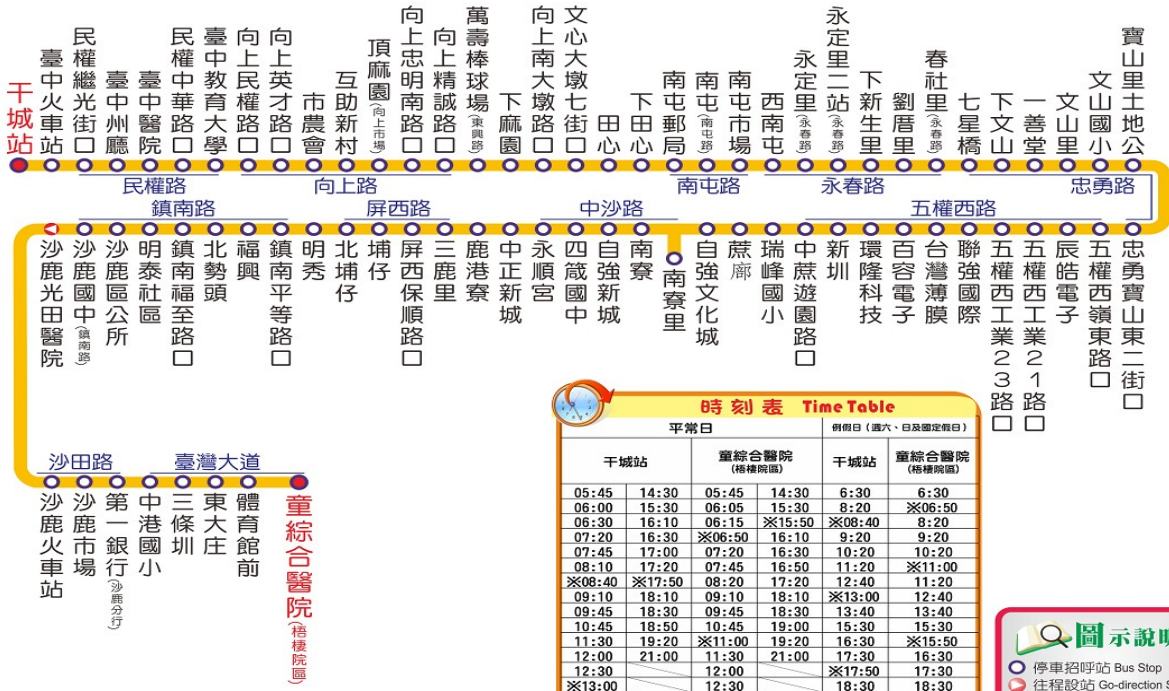

GREEN TRANSIT

99

精武火車站-嶺東科技大學

TRA Jingwu Station Ling Tung University

中鹿客運免費專線：0800-889116
全方位包車專線：0800-889577
臺中市公共運輸處：(04)22291716

發車時刻表

精武火車站	仁友停車場
06:50	06:30
07:50	07:30
08:40	08:10
09:20	08:30
10:00	09:10
10:30	10:30
11:40	11:40
12:50	12:00
13:30	12:50
14:30	13:20
14:40	14:50
16:10	14:50
16:20	15:50
17:00	16:10
17:40	17:20
18:40	17:50
19:20	18:40
20:00	19:10

藍色班次延駛臺中區監理所

本表為發車時間，尖峰時間為等車，請耐心等候。
感謝您選擇節能減碳、搭乘綠色運輸交通工具。

圖例說明

票價查詢

行程路線

起訖點

雙邊設站

單邊設站

行程路線

起訖點

雙邊設站

單邊設站

時刻表 Time Table

平日 (週六、日及國定假日)

干城站		童綜合醫院 (梧棲院區)		干城站		童綜合醫院 (梧棲院區)	
05:45	14:30	05:45	14:30	6:30	6:30		
06:00	15:30	06:05	15:30	8:20	※06:50		
06:30	16:10	※06:15	※15:50	※08:40	8:20		
07:20	16:30	※06:50	16:10	9:20	9:20		
07:45	17:00	07:20	16:30	10:20	10:20		
08:10	17:20	07:45	16:50	11:20	※11:00		
※08:40	※17:50	08:20	17:20	12:40	11:20		
09:10	18:10	09:10	18:10	※13:00	12:40		
09:45	18:30	09:45	18:30	13:40	13:40		
10:45	18:50	10:45	19:00	15:30	15:30		
11:30	19:20	※11:00	19:20	16:30	※15:50		
12:00	21:00	11:30	21:00	17:30	16:30		
12:30		12:00		※17:50	17:30		
※13:00		12:30		18:30	18:30		
13:30		13:30		19:30	19:30		