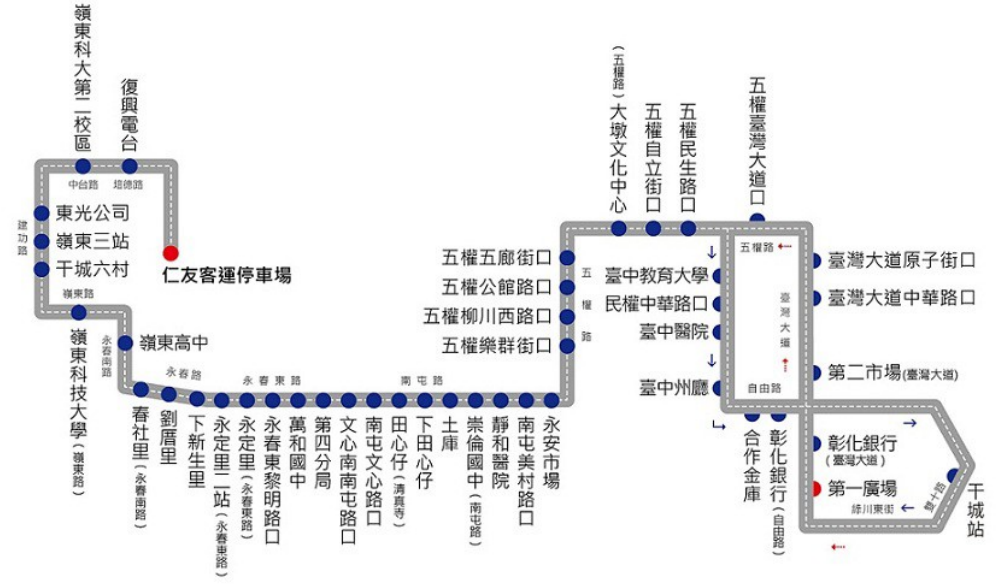

29 臺中監獄 - 第一廣場 - 臺中監獄

台中客運網址: www.tcbus.com.tw | 免費服務電話: 0800-800-126

營運時間: 06:05-16:30

收費方式: 依里程計費 | 班距: 如時刻表

每公里 2.5 元, 刷卡享 4.0 公里內免費
投現乘客, 恕不提供免費票單優惠

票價查詢 | 公車動態查詢

30

嶺東科技大學 - 第一廣場 - 嶺東科技大學
Ling Tung University | First Square | Ling Tung University

仁友客運免費專線: 0800-889116
全方位包車專線: 0800-889577
臺中市公共運輸處: (04)22291716

發車時刻表
仁友客運停車場

05:30	15:00
05:50	15:10
06:10	15:32
06:30	16:15
07:00	16:40
07:20	17:00
07:45	17:30
08:10	17:55
09:00	18:50
09:30	19:30
10:10	20:10
10:40	20:45
11:20	21:35
12:05	22:05
13:00	
13:40	
14:20	

本表為發車時間, 尖峰時間易塞車, 請耐心等待。感謝您選擇節能減碳、搭乘綠色運輸交通工具。

圖例說明

- 預估到站時刻表
- 行轍路線
- 起迄站
- 雙邊設站
- 單邊設站
- 往第一廣場方向
- 往嶺東科大方向

40

臺中火車站 — 中台新村

Taichung Station — Zhongtai Community

經南屯路

仁友東站發車時刻: