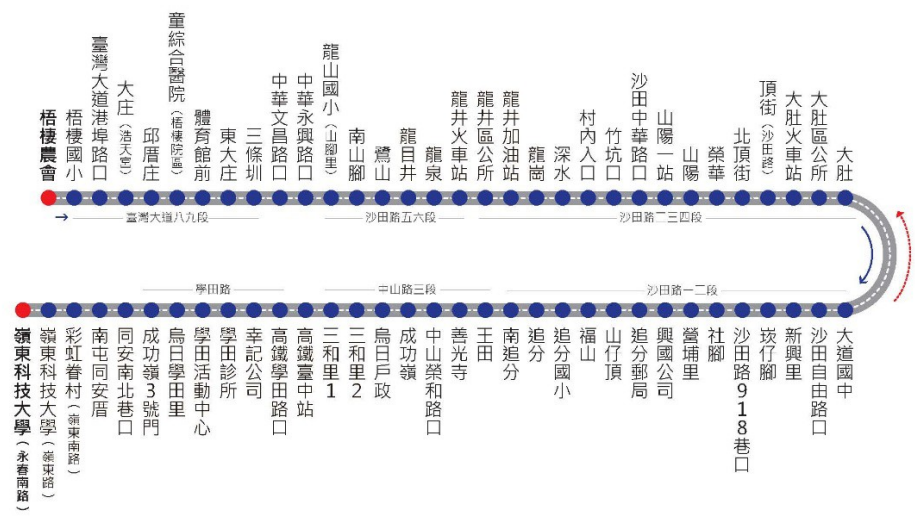

本表為發車時間，尖峰時間易塞車，請耐心等候。
感謝您選擇節能減碳、搭乘綠色運輸交通工具。

圖例說明

票價查詢

行啟路線

起點站

雙邊站

單邊站

去程路線

回程路線

20171222

617

梧棲

Wuqi

嶺東科技大學

Ling Tung University

中鹿客運免費專線：0800-889116
全方位包車專線：0800-889577
臺中市公共運輸處：(04)22291716

發車時刻表

嶺東科技大學	梧棲農會
05:10	06:10
06:40	08:20
07:55	09:30
09:50	11:10
11:10	12:30
12:10	13:30
13:00	14:20
14:00	15:20
14:40	16:00
15:10	16:30
15:40	17:30
16:40	18:10
17:30	19:10
18:30	20:00
20:30	21:50
21:20	22:30