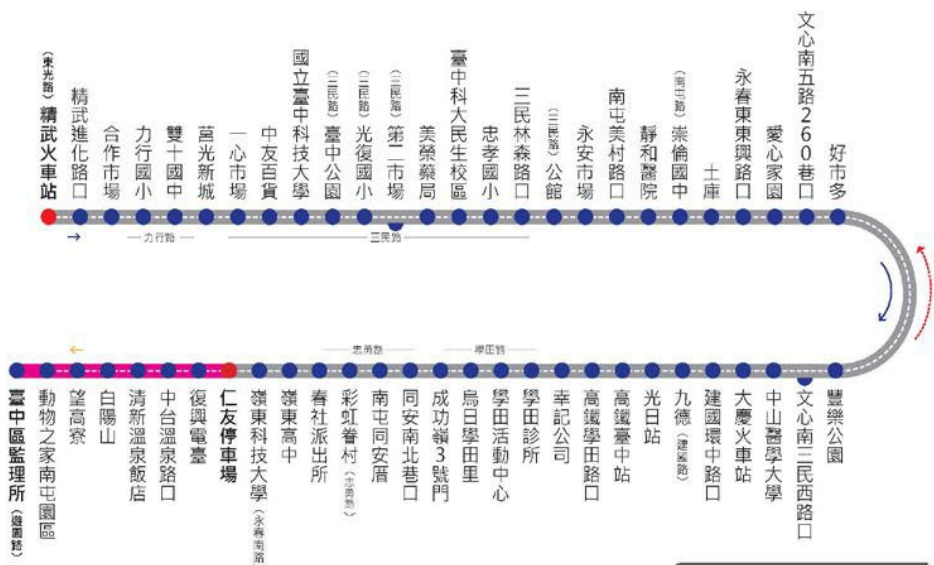

本表為發車時間，尖峰時間易塞車，請耐心等待。
 感謝您選擇節能減碳、搭乘綠色運輸交通工具。

圖例說明

- 票價查詢
- 行載路線
- 發載路線
- 起迄站
- 雙邊設站
- 單邊設站
- 行程路線
- 發載路線
- 雙邊設站
- 單邊設站

89

嶺東科技大學

經向上路

LING TUNG University

東門橋

Dongmen Bridge

豐榮客運 服務專線 / 0800-280008
臺中市公共運輸處 / 04-22291716
公車動態查詢電話 / 04-22295089

仁友客運停車場發車時刻：

06:20、07:20、08:30、09:40、10:50
12:00、13:00、15:50、17:00、18:40
19:50、21:00、22:00

毓祥護理之家發車時刻：

06:10、07:20、08:30、09:40、10:50
12:00、13:00、15:50、17:10、18:40
19:50、21:00、22:00

GREEN TRANSIT

99

精武火車站-嶺東科技大學

TRA Jingwu Station Ling Tung University

中鹿客運免費專線：0800-889116
全方位包車專線：0800-889577
臺中市公共運輸處：(04)22291716

發車時刻表

精武火車站	仁友停車場
06:50	06:30
07:50	07:30
08:40	08:10
09:20	08:30
10:00	09:10
10:30	10:30
11:40	11:40
12:50	12:00
13:30	12:50
14:30	13:20
14:40	14:50
16:10	14:50
16:20	15:50
17:00	16:10
17:40	17:20
18:40	17:50
19:20	18:40
20:00	19:10

藍色班次延駛臺中區監理所

本表為發車時間，尖峰時間為等車，請耐心等候。
感謝您選擇節能減碳、搭乘綠色運輸交通工具。

圖例說明

票價查詢

行程路線

起訖點

雙邊設站

單邊設站