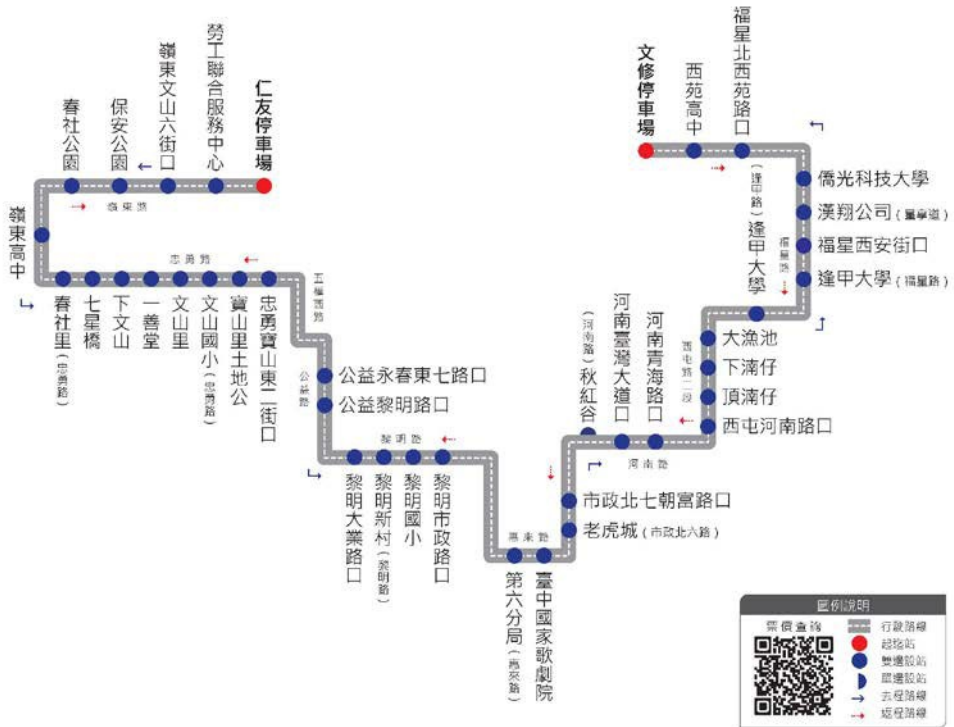

嶺東科技大學交通資訊

交通說明

學校連結網址：<http://www.ltu.edu.tw/files/13-1000-240.php>

本校位於台中市區，交通便捷，可經由下列方式到達：

一、 搭乘大眾運輸工具

1. 台中客運 26 路公車(嶺東科技大學 \longleftrightarrow 新民中學--經高鐵台中站)
2. 台中客運 27 路公車(嶺東科技大學 \longleftrightarrow 台中火車站)
3. 台中客運 29 路公車(台中監獄 \longleftrightarrow 仁友車站)
4. 仁友客運 30 路公車(嶺東科技大學 \longleftrightarrow 仁友車站--至本校第二校區-寶文校區)
5. 豐榮客運 40 路公車(台中火車站 \longleftrightarrow 中台新村--至本校第二校區-寶文校區)
6. 豐榮客運 48 路公車(嶺東科技大學 \longleftrightarrow 台中火車站)
7. 統聯客運 56 路公車(干城 \longleftrightarrow 新烏日火車站--行駛至新烏日火車站)
8. 台中客運 70 路公車(嶺東科技大學 \longleftrightarrow 第一廣場--經高鐵台中站)
9. 台中客運 72 路公車(嶺東科技大學 \longleftrightarrow 慈濟大學)
10. 中鹿客運 74 路公車(太平、新烏日火車站 \longleftrightarrow 嶺東科技大學--行駛至本校第二校區-寶文校區及新烏日火車站)
11. 豐榮客運 89 路公車(嶺東科技大學 \longleftrightarrow 東門橋)
12. 彰化客運 99 路公車(嶺東科技大學 \longleftrightarrow 精武火車站--經高鐵台中站)
13. 台中客運 290 路公車(干城站 \longleftrightarrow 童綜合醫院--經春社里)
14. 捷順交通 357 路公車(嶺東科技大學 \longleftrightarrow 台中榮民總醫院--至本校第二校區-寶文校區)
15. 仁友客運 358 路公車(嶺東中學 \longleftrightarrow 逢甲大學)
16. 中鹿客運 617 路公車(梧棲 \longleftrightarrow 嶺東科技大學--經高鐵台中站)
17. 中鹿客運 655 路公車(高美溼地、新烏日火車站 \longleftrightarrow 嶺東科技大學-僅假日)

二、自行開車

於中山高速公路台中龍井交流道（即南屯交流道，由北部南下為台中市第三處出口；由南部北上為台中市第一處出口）下高速公路後，往龍井方向，於嶺東路口左轉，三分鐘可直抵本校。

三、搭乘高鐵

搭乘高鐵由烏日站下，轉搭計程車約 10 分鐘路程至嶺東科技大學。

四、搭乘台鐵

搭乘台鐵由台中火車站下，轉搭計程車約 30 分鐘路程至嶺東科技大學

五、搭乘校車

嶺東中學：

Feng Chia University

仁友客運免費專線：0800-889116
全方位包車專線：0800-889577
臺中市公共運輸處：(04)22291716

平日發車時刻表

仁友停車場		文修停車場	
05:40	14:15	05:55	14:15
06:00	15:05	06:25	15:05
06:40	15:25	06:45	15:55
07:15	15:55	07:25	16:15
07:45	16:15	08:05	16:45
08:25	16:55	08:35	17:05
09:05	17:25	09:15	17:45
09:35	18:20	09:55	18:15
10:15	19:35	10:25	19:15
10:55	20:40	11:05	20:25
11:35	21:45	11:45	21:30
12:25		12:25	22:35
13:25		13:15	

本表為發車時間，尖峰時間易塞車，請耐心等候。
感謝您選擇節能減碳、搭乘綠色運輸交通工具。

圖例說明

票價查詢

行啟路線

起點站

雙邊站

單邊站

去程路線