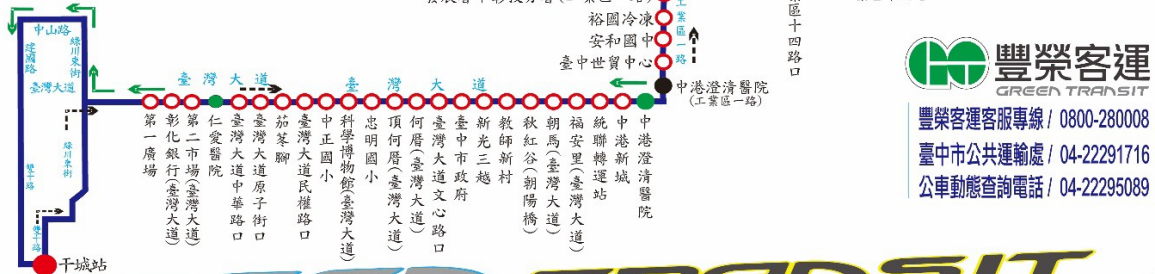

GREEN TRANSIT

48

臺中火車站 — 嶺東科技大學

Taichung Station — LING TUNG University

經工業區

仁友客運停車場發車:

06:00、06:30、07:40、08:00、08:20
 08:50、09:20、10:00、10:20、11:05
 11:40、12:10、13:00、13:50、14:30
 14:50、15:10、16:30、16:40、17:00
 17:30、18:00、18:20、19:10、19:40
 20:50、22:05

仁友東站發車:

06:05、06:20、06:40、07:00、07:40
 08:50、09:30、10:00、10:30、11:20
 11:50、13:00、13:20、13:40、15:10
 15:30、16:00、16:30、17:00、17:50
 18:20、19:30、20:30、21:00、22:00

GREEN TRANSIT

56路(干城-新烏日火車站)行駛動線圖

乘車資訊

- 1.起迄點：干城-新烏日火車站
- 2.營運時間：06:00-22:00
- 3.收費方式：里程計費
- 4.行車班距：
 - 平日尖峰(06:00~08:00、16:00~18:00) 每10~20分鐘一班
 - 平日離峰(含例假日) 每10~30分鐘一班
 - 例假日白天時段(06:00~08:40)及晚間時段(19:00後)：依固定時刻發車，時間：06:00,07:00,08:00,08:40及19:00,20:00,21:00,22:00