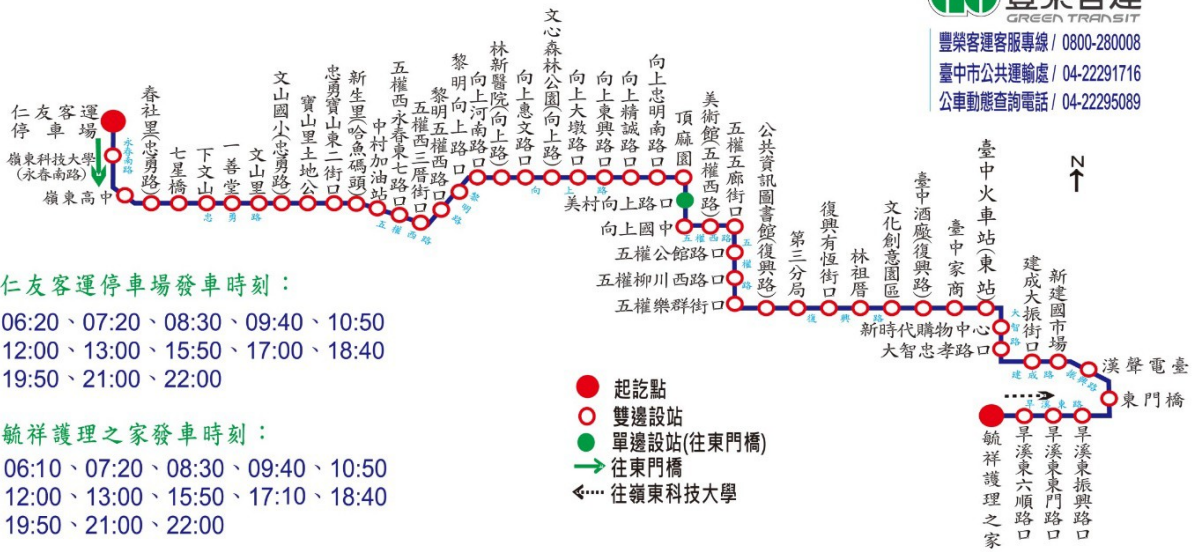

本表為發車時間，尖峰時間易塞車，請耐心等待。
 感謝您選擇節能減碳、搭乘綠色運輸交通工具。

圖例說明

- 票價查詢
- 行載路線
- 發載路線
- 起迄站
- 雙邊設站
- 單邊設站
- 行程路線
- 發載路線
- 雙邊設站
- 單邊設站

89

嶺東科技大學

經向上路

LING TUNG University

東門橋

Dongmen Bridge

豐榮客運 服務專線 / 0800-280008
臺中市公共運輸處 / 04-22291716
公車動態查詢電話 / 04-22295089

仁友客運停車場發車時刻：

06:20、07:20、08:30、09:40、10:50
12:00、13:00、15:50、17:00、18:40
19:50、21:00、22:00

毓祥護理之家發車時刻：

06:10、07:20、08:30、09:40、10:50
12:00、13:00、15:50、17:10、18:40
19:50、21:00、22:00

GREEN TRANSIT

99

精武火車站-嶺東科技大學

TRA Jingwu Station Ling Tung University

中鹿客運免費專線：0800-889116
全方位包車專線：0800-889577
臺中市公共運輸處：(04)22291716

發車時刻表

精武火車站	仁友停車場
06:50	06:30
07:50	07:30
08:40	08:10
09:20	08:30
10:00	09:10
10:30	10:30
11:40	11:40
12:50	12:00
13:30	12:50
14:30	13:20
14:40	14:50
16:10	14:50
16:20	15:50
17:00	16:10
17:40	17:20
18:40	17:50
19:20	18:40
20:00	19:10