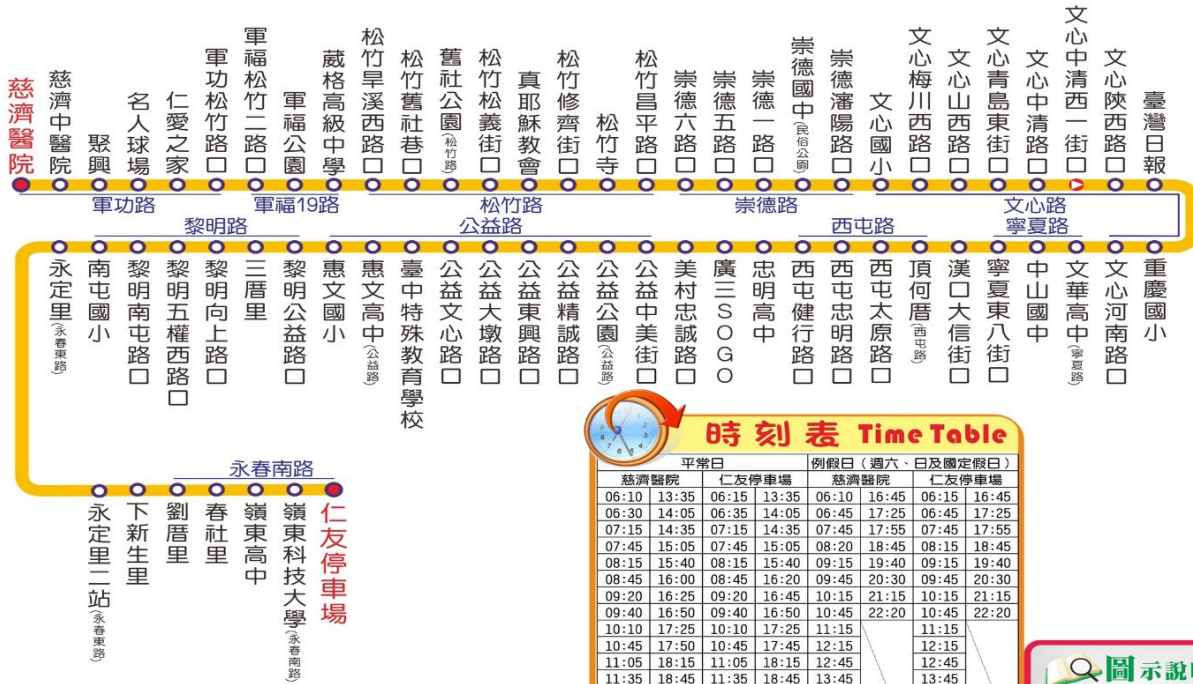

圖例說明

- 去程行駛動線
- ← 返程行駛動線
- 單邊設站
- 雙邊設站

●06:20	12:10
06:25	14:50
06:50	15:40
07:50	◎17:40
09:10	19:00
10:40	

◎17:40僅行駛至第一廣場
●06:20第一廣場發車
06:50假日及寒暑假停駛

圖示說明

- 停車招呼站 Bus Stop
- 往程設站 Go-direction Stop
- ← 回程設站 Back-direction Stop

70 嶺東科技大學 - 第一廣場 - 嶺東科技大學

營運時間：06:25-19:00
收費方式：依里程計費 班距：如時刻表

每公里2.5元，刷卡享1.0公釐內免費
披與乘客，恕不提供現貨車票優惠

票價查詢 公車動態查詢

時刻表 Time Table

平日				例假日 (週六、日及國定假日)			
慈濟醫院	仁友停車場	慈濟醫院	仁友停車場	慈濟醫院	仁友停車場	慈濟醫院	仁友停車場
06:10	13:35	06:15	13:35	06:10	16:45	06:15	16:45
06:30	14:05	06:35	14:05	06:45	17:25	06:45	17:25
07:15	14:35	07:15	14:35	07:45	17:55	07:45	17:55
07:45	15:05	07:45	15:05	08:20	18:45	08:15	18:45
08:15	15:40	08:15	15:40	09:15	19:40	09:15	19:40
08:45	16:00	08:45	16:20	09:45	20:30	09:45	20:30
09:20	16:25	09:20	16:45	10:15	21:15	10:15	21:15
09:40	16:50	09:40	16:50	10:45	22:20	10:45	22:20
10:10	17:25	10:10	17:25	11:15		11:15	
10:45	17:50	10:45	17:45	12:15		12:15	
11:05	18:15	11:05	18:15	12:45		12:45	
11:35	18:45	11:35	18:45	13:45		13:45	
12:05	19:40	12:05	19:40	14:30		14:30	
12:25	20:30	12:25	20:30	15:15		15:15	
12:45	21:15	12:45	21:15	15:45		15:45	
13:05	22:20	13:05	22:20	16:15		16:15	