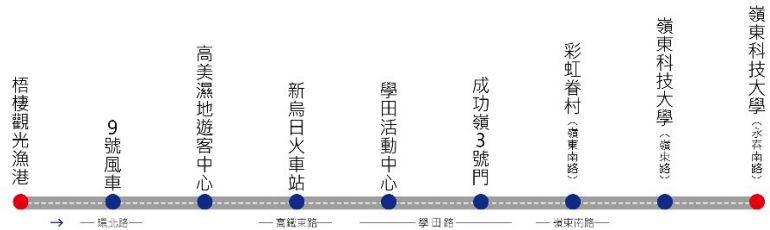

本表為發車時間，尖峰時間易塞車，請耐心等候。
感謝您選擇節能減碳、搭乘綠色運輸交通工具。

圖例說明

票價查詢

行啟路線

起點站

雙邊站

單邊站

去程路線

回程路線

20170426

655

高美濕地—新烏日火車站—嶺東科技大學

Gaomei Wetland

Xinwuri station

Ling Tung University

中鹿客運免費專線：0800-889116
全方位包車專線：0800-889577
臺中市公共運輸處：(04)22291716

假日發車時刻表

嶺東科技大學	梧棲觀光漁港	高美濕地遊客中心
08:00	09:10	09:20
09:00	10:10	10:20
10:20	11:40	11:50
11:50	13:10	13:20
13:10	14:30	14:40
14:30	16:00	16:10
16:00	17:30	17:40
17:30	19:00	19:10

※平日停駛，僅行駛假日及國定假日

本表為發車時間；尖峰時間易塞車，請耐心等待。感謝您響應節能減碳、搭乘綠色運輸交通工具。

圖例說明

預估到站時刻表

- 行經路線
- 起讫站
- 雙邊設站
- 單邊設站
- 去程路線
- 回程路線