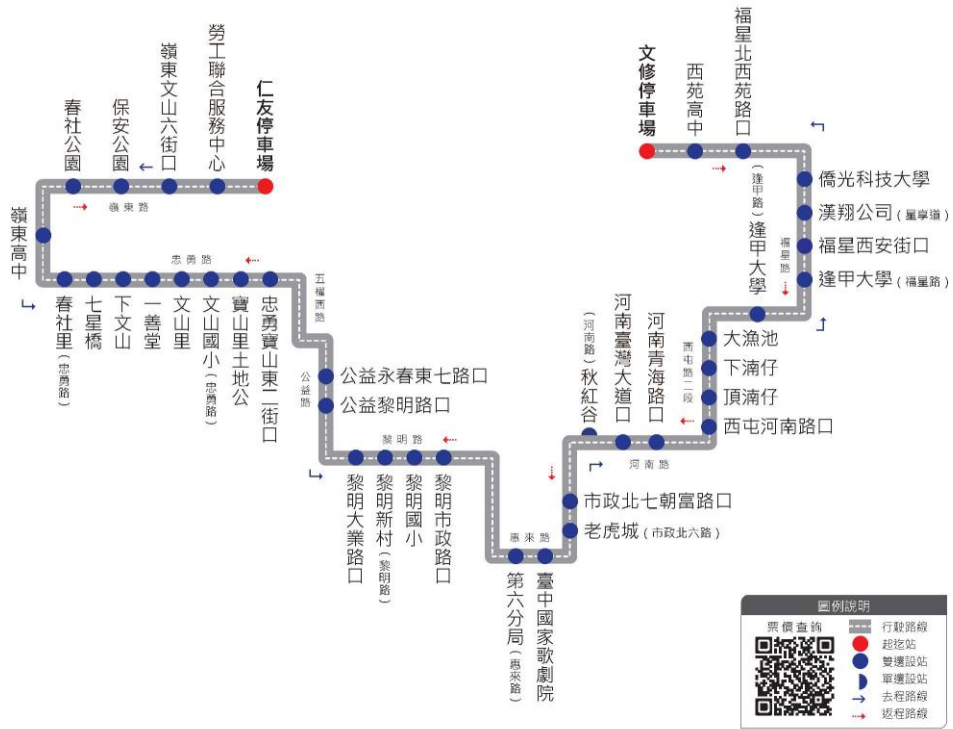

358

嶺東高中

Ling Tung High School

逢甲大學

Feng Chia University

仁友客運免費專線：0800-889116
全方位包車專線：0800-889577
臺中市公共運輸處：(04)22291716

平日發車時刻表

仁友停車場		文修停車場	
05:40	14:15	05:55	14:15
06:00	15:05	06:25	15:05
06:40	15:25	06:45	15:55
07:15	15:55	07:25	16:15
07:45	16:15	08:05	16:45
08:25	16:55	08:35	17:05
09:05	17:25	09:15	17:45
09:35	18:20	09:55	18:15
10:15	19:35	10:25	19:15
10:55	20:40	11:05	20:25
11:35	21:45	11:45	21:30
12:25		12:25	22:35
13:25		13:15	

假日發車時刻表

仁友停車場		文修停車場	
05:40	14:15	06:25	15:05
06:35	15:05	07:20	15:55
07:35	15:25	08:25	16:15
08:25	15:55	09:15	16:45
09:25	16:15	10:15	17:05
09:50	16:55	10:40	17:45
10:15	17:25	11:05	18:15
10:55	18:20	11:45	19:10
11:35	19:25	12:25	20:15
12:15	20:35	13:05	21:25
12:55	21:45	13:45	22:35
13:35		14:25	

本表為發車時間，尖峰時間易塞車，請耐心等候。
感謝您響應節能減碳，搭乘綠色運輸交通工具。