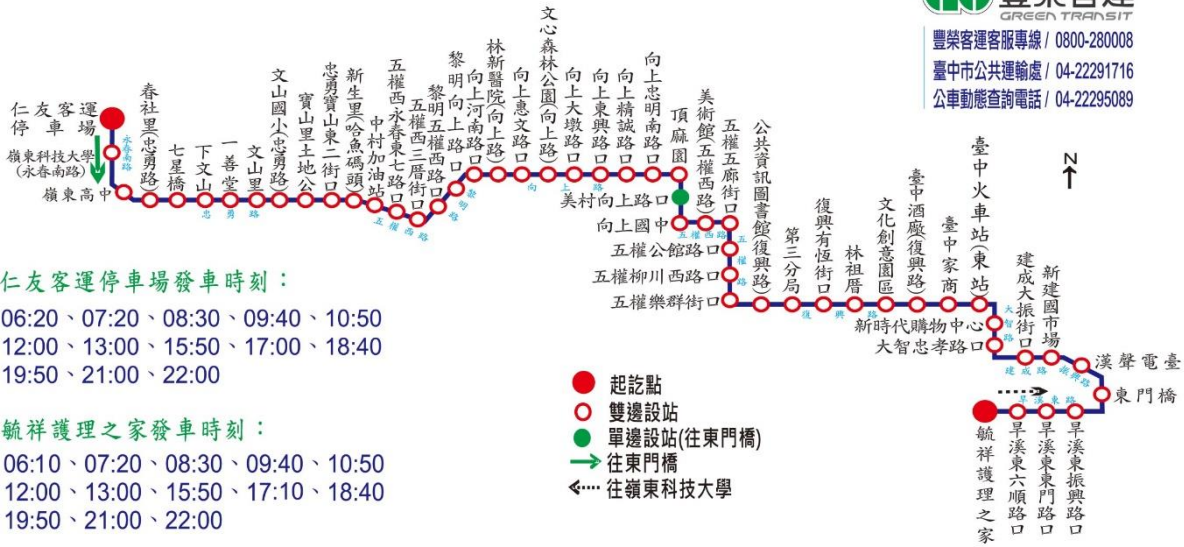

89

嶺東科技大學

經向上路

LING TUNG University

東門橋

Dongmen Bridge

豐榮客運專線 / 0800-280008
臺中市公共運輸處 / 04-22291716
公車動態查詢電話 / 04-22295089

GREEN TRANSIT

1616

99

精武火車站-嶺東科技大學

TRA Jingwu Station   Ling Tung University

中鹿客運免費專線：0800-889116
全方位包車專線：0800-889577
臺中市公共運輸處：(04)22291716

發車時刻表

精武火車站	仁友停車場
06:50	06:30
07:50	07:30
08:40	08:10
09:20	08:30
10:00	09:10
10:30	10:30
11:40	11:40
12:50	12:00
13:30	12:50
14:30	13:20
14:40	14:50
16:10	14:50
16:20	15:50
17:00	16:10
17:40	17:20
18:40	17:50
19:20	18:40
20:00	19:10

藍色班次延駛臺中區監理所
本表為發車時間；尖峰時間男學生，請耐心等候。
感謝您響應節能減碳，搭乘綠色運輸交通工具。