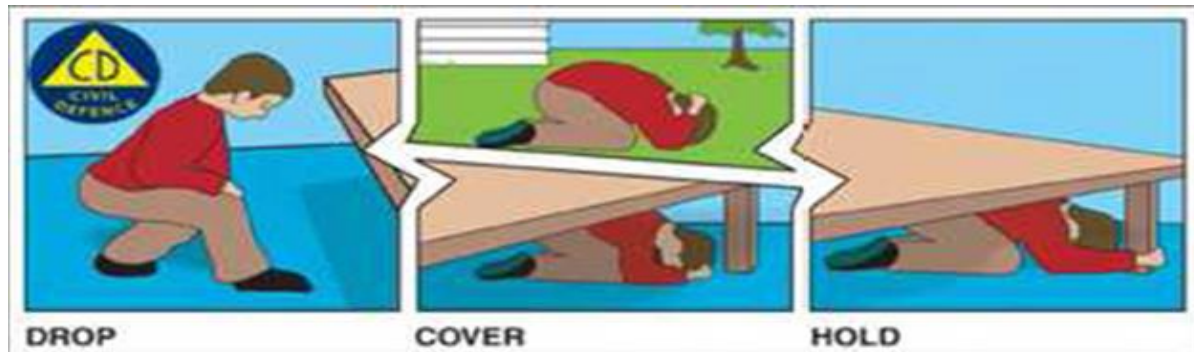

(一)保持冷靜，立即就地避難。

1. 就地避難的最重要原則就是保護頭頸部及身體，並判斷是否有掉落物及倒塌物。避難地點例如：

- (1)桌子下。
- (2)柱子旁。
- (3)水泥牆壁邊。

2. 避免選擇之地點：

- (1)窗戶旁。
- (2)電燈、吊扇、投影機下。
- (3)未經固定的書櫃、掃地櫃、電視、蒸便當箱、冰箱或飲水機旁或貨物櫃旁(下)。(4)建物橫樑、黑板、公布欄下。

3. 地震避難掩護三要領：趴下、掩護、穩住，直到地震結束。