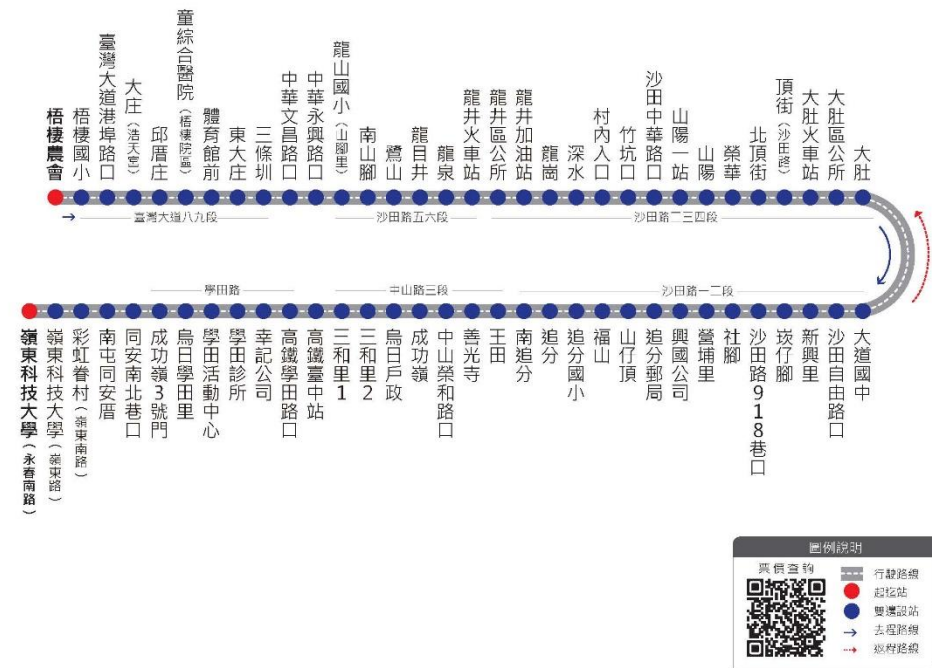

20171222

617

梧棲

Wuqi

嶺東科技大學

Ling Tung University

中鹿客運免費專線：0800-889116
全方位包車專線：0800-889577
臺中市公共運輸處：(04)22291716

發車時刻表

嶺東科技大學	梧棲農會
05:10	06:10
06:40	08:20
07:55	09:30
09:50	11:10
11:10	12:30
12:10	13:30
13:00	14:20
14:00	15:20
14:40	16:00
15:10	16:30
15:40	17:30
16:40	18:10
17:30	19:10
18:30	20:00
20:30	21:50
21:20	22:30

本表為發車時間，尖峰時間易塞車，請耐心等候。
感謝您響應節能減碳，搭乘綠色運輸交通工具。