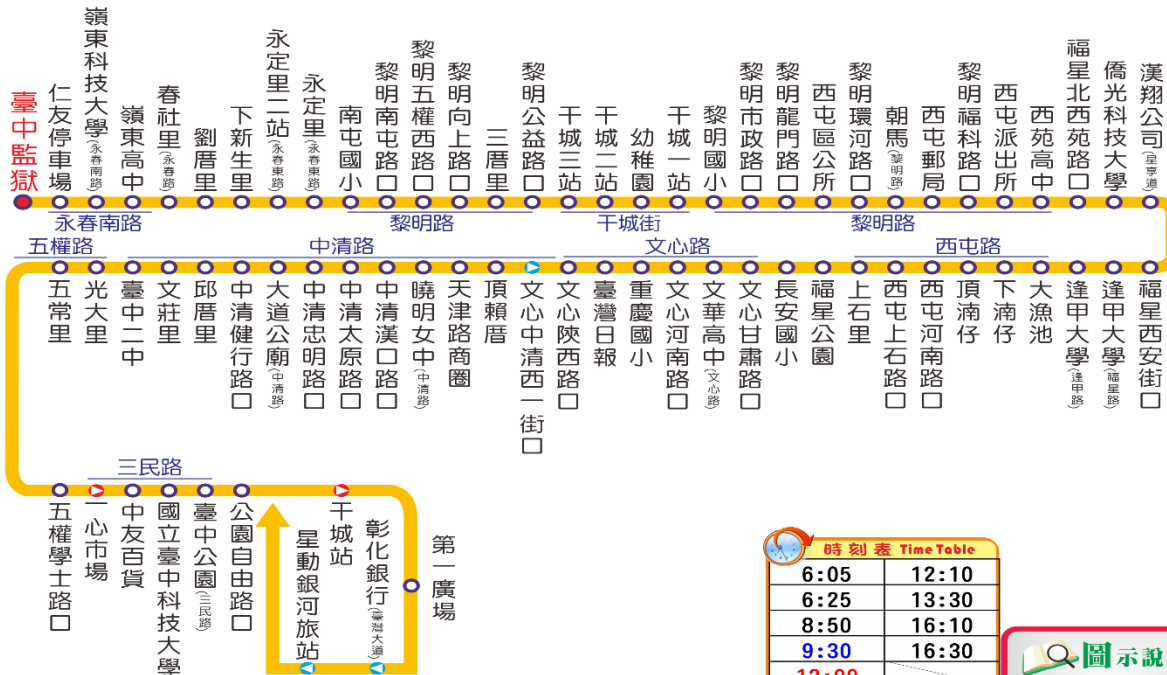

時刻表 Time Table

6:05	12:10
6:25	13:30
8:50	16:10
9:30	16:30
12:00	

紅字: 由第一廣場發車
藍字: 僅行駛至第一廣場

圖示說明

- 停車招呼站 Bus Stop
- 往程設站 Go-direction Stop
- ◀ 返程設站 Back-direction Stop

29 臺中監獄 - 第一廣場 - 臺中監獄 營運時間: 06:05-16:30

收費方式: 依里程計費 班距: 如時刻表

每公里 2.5 元, 刷卡享 1.0 公里內免費
投現乘客, 恕不提供免費乘車優惠

票價查詢 公車動態查詢

台中客運網址: www.tcbus.com.tw 免費服務電話: 0800-800-126 公車資訊免費服務電話: 0809-000-995 2017/06/26

tbus 30 嶺東科技大學 - 第一廣場 - 嶺東科技大學 仁友客運免費專線: 0800-889116
全方位包車專線: 0800-889577 臺中市公共運輸處: (04)22291716

Ling Tung University First Square Ling Tung University

發車時刻表

仁友客運停車場

05:30	15:00
05:50	15:10
06:10	15:32
06:30	16:15
07:00	16:40
07:20	17:00
07:45	17:30
08:10	17:55
09:00	18:50
09:30	19:30
10:10	20:10
10:40	20:45
11:20	21:35
12:05	22:05
13:00	
13:40	
14:20	

本表為發車時間, 尖峰時間易塞車, 請耐心等候。感謝您選擇節能減碳、苗栗綠色運輸交通工具。