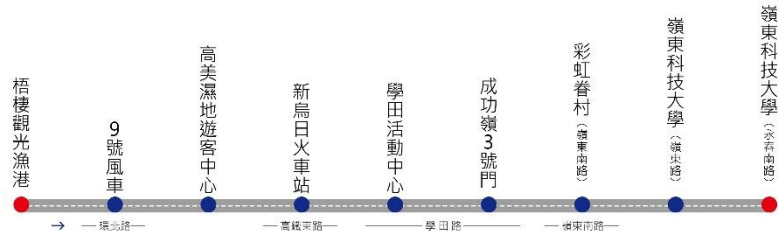

本表為發車時間，尖峰時間易塞車，請耐心等候。
感謝您響應節能減碳，搭乘綠色運輸交通工具。

20170426

假日發車時刻表

嶺東 科技大學	梧棲 觀光漁港	高美濕地 遊客中心
08:00	09:10	09:20
09:00	10:10	10:20
10:20	11:40	11:50
11:50	13:10	13:20
13:10	14:30	14:40
14:30	16:00	16:10
16:00	17:30	17:40
17:30	19:00	19:10

※平日停駛，僅行駛假日及國定假日

本表為發車時間；尖峰時間易塞車，請耐心等候。感謝您響應節能減碳、搭乘綠色運輸交通工具。

圖例說明

預估到站時刻表

行經路線
 ● 起點站
 ● 雙邊設站
 ● 單邊設站
 → 去程路線
 ← 回程路線

20170406

#嶺東生活圈交通越來越便利

眾所期待的😊YouBike 2.0😊來囉