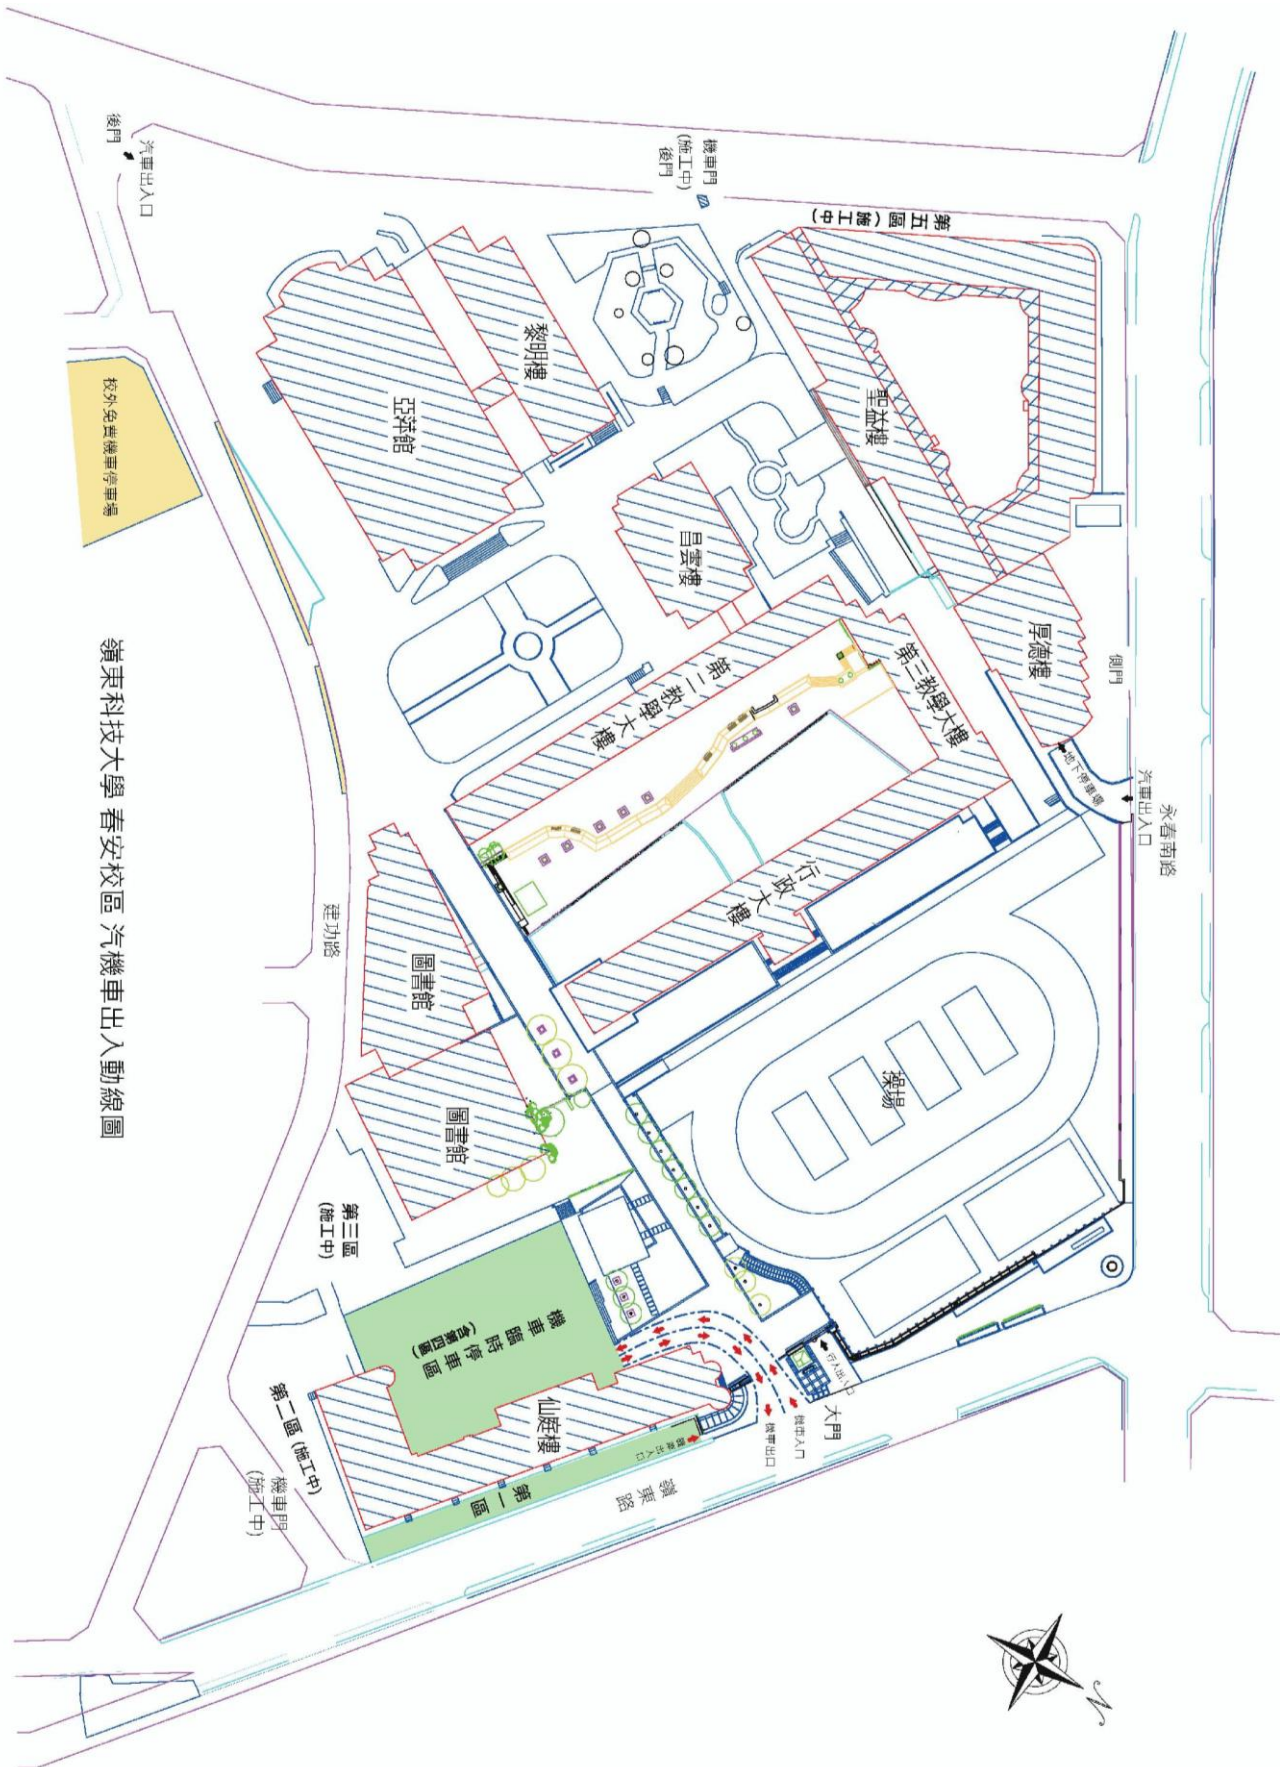

嶺東科技大學 110 學年度第 1 學期春安校區機車停車路線圖

嶺東科技大學 春安校區 汽機車出入動線圖