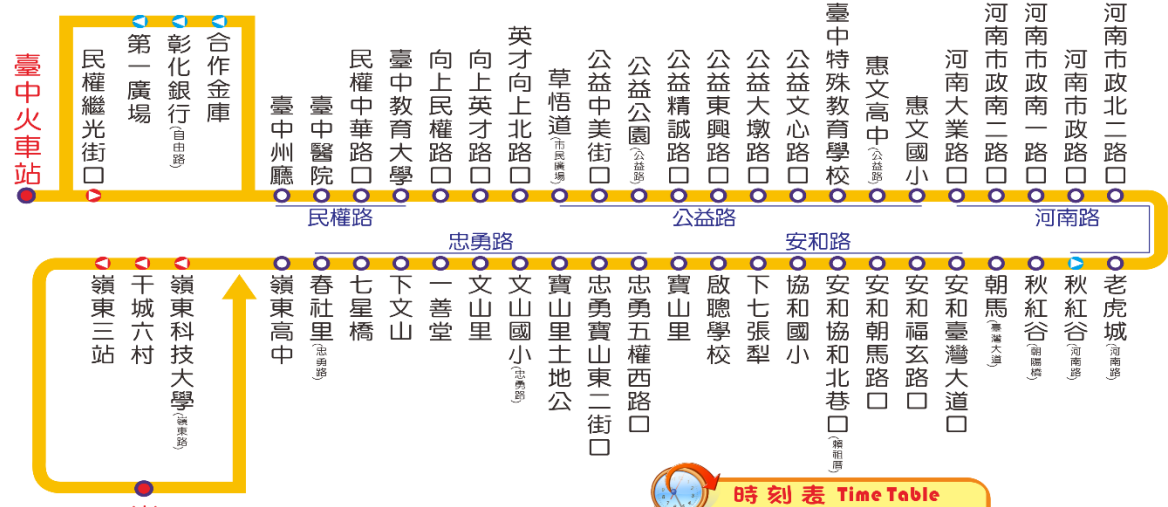

26 新民高中 - 嶺東科技大學

台中客運網址: www.tcbus.com.tw

營運時間: 新民高中 06:00-19:00
嶺東科技大學 06:15-19:10

收費方式: 依里程計費 班距: 如時刻表

免費服務電話: 0800-800-126

每公里 2.5 元, 刷卡享 1.0 公車內免費投現乘客, 恕不提供免費乘車優惠

票價查詢 公車動態查詢

2016/09/01

時刻表 Time Table

平日		假日(除暑假行駛)	
臺中火車站	嶺東科技大學	臺中火車站	嶺東科技大學
06:10	06:10	06:15	06:10
06:15	06:40	06:40	06:40
06:25	07:10	07:10	07:20
06:40	07:25	07:40	07:50
07:05	07:45	08:20	08:20
07:40	08:10	08:50	08:50
08:15	08:40	09:20	09:20
08:30	09:10	09:40	09:40
08:50	09:35	10:00	10:00
09:15	10:00	10:40	10:45
09:45	10:20	11:10	11:10
10:15	10:40	11:35	11:35
10:40	11:00	12:00	12:00
11:10	11:30	12:40	12:40
11:50	12:10	13:10	13:10
12:00	12:50	13:40	13:40
12:40	13:20	14:00	14:10
13:00	13:50	14:30	14:40