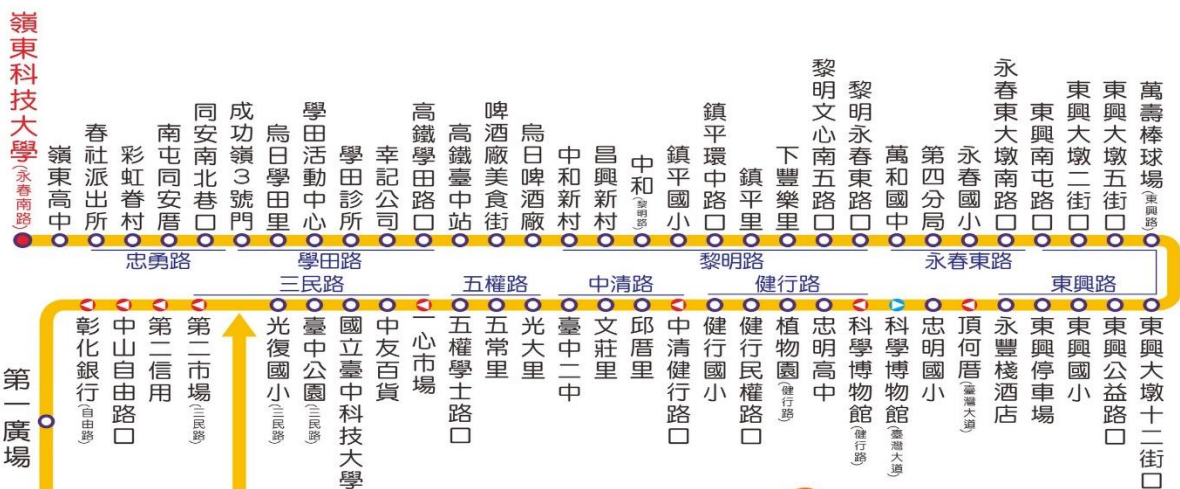

48

臺中火車站 ——— 嶺東科技大學

經工業區
Taichung Station ——— LING TUNG University

仁友客運停車場發車:

06:00	06:30	07:40	08:00	08:20
08:50	09:20	10:00	10:20	11:05
11:40	12:10	13:00	13:50	14:30
14:50	15:10	16:30	16:40	17:00
17:30	18:00	18:20	19:10	19:40
20:50	22:05			

仁友車站發車:

06:05	06:20	06:40	07:00	07:40
08:50	09:30	10:00	10:30	11:20
11:50	13:00	13:20	13:40	15:10
15:30	16:00	16:30	17:00	17:50
18:20	19:30	20:30	21:00	22:00

56路(干城-新烏日火車站)行駛動線圖

乘車資訊

- 1.起迄點：干城-新烏日火車站
 - 2.營運時間：06:00-22:00
 - 3.收費方式：里程計費
 - 4.行車班距：
 - 平日尖峰(06:00~08:00、16:00~18:00) 每10~20分鐘一班
 - 平日離峰(含例假日) 每10~30分鐘一班
- 例假日白天時段(06:00~08:40)及晚間時段(19:00後)：
 依固定時刻發車，時間：06:00,07:00,08:00,08:40及19:00,20:00,21:00,22:00

圖例說明

- 去程行駛動線
- ← 返程行駛動線
- 單邊設站
- 雙邊設站

時刻表 Time Table	
●06:20	12:10
●06:25	14:50
●06:50	15:40
●07:50	◎17:40
●09:10	19:00
●10:40	

◎17:40僅行駛至第一廣場
 ●06:20第一廣場發車
 06:50假日及寒暑假停駛

圖示說明

- 停車招呼站 Bus Stop
- 往程設站 Go-direction Stop
- 回程設站 Back-direction Stop