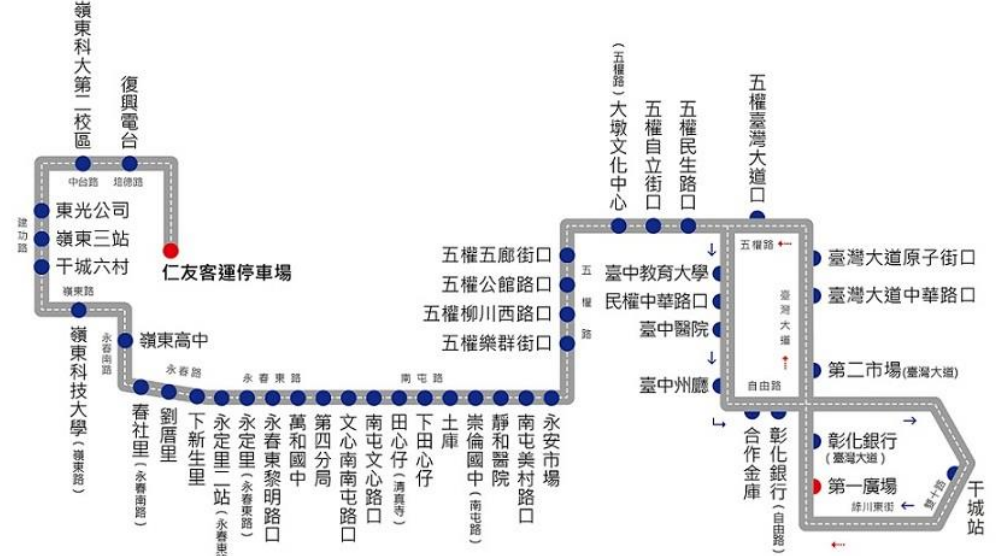

29 臺中監獄 - 第一廣場 - 臺中監獄 營運時間: 06:05-16:30

收費方式: 依里程計費 班距: 如時刻表

每公里 2.5 元, 刷卡享 1.0 公里內免費
投現乘客, 恕不提供免費乘車優惠

票價查詢 公車動態查詢

台中客運網址: www.tcbus.com.tw 免費服務電話: 0800-800-126 公車資訊免費服務電話: 0809-000-995 2017/06/26

tbus 30 嶺東科技大學 - 第一廣場 - 嶺東科技大學 仁友客運免費專線: 0800-889116
全方位包車專線: 0800-889577 臺中市公共運輸處: (04)22291716

本表為發車時間, 尖峰時間易塞車, 請耐心等候。感謝您選擇節能減碳、苗栗綠色運輸交通工具。

圖例說明

- 預估到站時刻表
- 行駁路線
- 起迄站
- 雙邊設站
- 單邊設站
- 往第一廣場方向
- ⇄ 往嶺東科大方向

40

臺中火車站 ——— 中台新村

經南屯路
Taichung Station ——— Zhongtai Community

仁友車站發車時刻:

06:30	06:45	06:55	07:10	07:40	08:25	08:55	09:30
10:10	10:50	11:30	12:20	13:00	13:35	14:00	14:50
15:30	15:40	16:00	16:20	16:40	17:10	17:30	17:50
18:10	18:25	18:40	19:10	19:30	20:00	20:40	21:20
21:45	●紅色班次逢例假日不行駛						