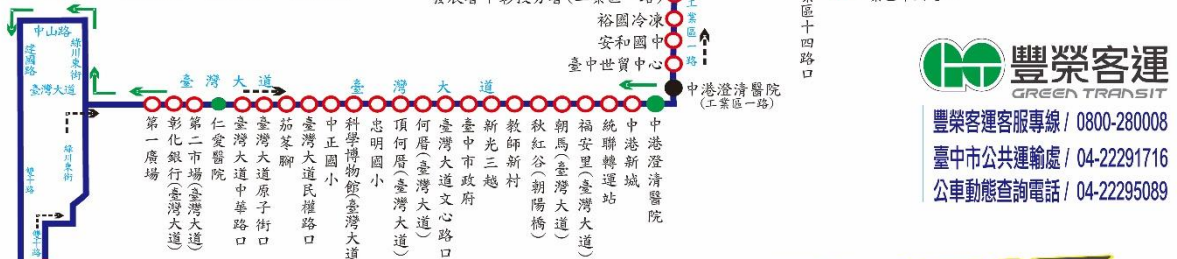

本表為發車時間, 尖峰時間易塞車, 請耐心等候。感謝您選擇節能減碳、苗栗綠色運輸交通工具。

圖例說明

- 預估到站時刻表
- 行駁路線
- 起迄站
- 雙邊設站
- 單邊設站
- 往第一廣場方向
- ⇄ 往嶺東科大方向

40

臺中火車站 ——— 中台新村

經南屯路
Taichung Station ——— Zhongtai Community

仁友車站發車時刻:

06:30	06:45	06:55	07:10	07:40	08:25	08:55	09:30
10:10	10:50	11:30	12:20	13:00	13:35	14:00	14:50
15:30	15:40	16:00	16:20	16:40	17:10	17:30	17:50
18:10	18:25	18:40	19:10	19:30	20:00	20:40	21:20
21:45	●紅色班次逢例假日不行駛						

48

臺中火車站 ——— 嶺東科技大學

經工業區
Taichung Station ——— LING TUNG University

仁友客運停車場發車:

06:00	06:30	07:40	08:00	08:20
08:50	09:20	10:00	10:20	11:05
11:40	12:10	13:00	13:50	14:30
14:50	15:10	16:30	16:40	17:00
17:30	18:00	18:20	19:10	19:40
20:50	22:05			

仁友車站發車:

06:05	06:20	06:40	07:00	07:40
08:50	09:30	10:00	10:30	11:20
11:50	13:00	13:20	13:40	15:10
15:30	16:00	16:30	17:00	17:50
18:20	19:30	20:30	21:00	22:00

56路(干城-新烏日火車站)行駛動線圖

乘車資訊

- 1.起迄點：干城-新烏日火車站
 - 2.營運時間：06:00-22:00
 - 3.收費方式：里程計費
 - 4.行車班距：
 - 平日尖峰(06:00~08:00、16:00~18:00) 每10~20分鐘一班
 - 平日離峰(含例假日) 每10~30分鐘一班
- 例假日白天時段(06:00~08:40)及晚間時段(19:00後)：
 依固定時刻發車，時間：06:00,07:00,08:00,08:40及19:00,20:00,21:00,22:00