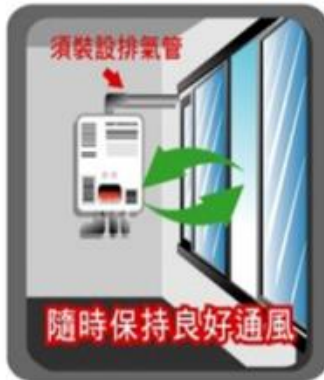

[更多條件](#)

快速連結

教育部
賃居服務資訊網

賃居相關連結

[賃居安全相關檔案與連結](#)

一氧化碳是傷害家人的隱形殺手

用燃氣熱水器或瓦斯爐，請保持室內對流通風。

臺北縣政府關心您

防範----- 一氧化碳 重毒

開啟生命之窗-

「使用瓦斯，務必保持良好通風」

熱水器最好安置室外

使用熱水器一定要保持空氣流通

made by Jennifer 2004

內政部消防署 提醒您 <http://www.nfa.gov.tw>

何謂一氧化碳

- 無色無味的氣體
- 燃燒不完全所產生(完全燃燒昇無害的CO₂)
- 與血紅素之結合力的為氧的200-250倍
- 中毒症狀不易察覺，易在昏睡中死亡
- 隱形殺手

如何防範一氧化碳中毒：

一氧化碳中毒處置

一、關閉瓦斯爐及瓦斯開關。

二、輕啓窗戶，讓一氧化碳飄散出去。

三、撥打119將中毒者送醫急救。

四、急救人員未到達前，將中毒者移到通風處，並鬆開衣物。施救的環境也要安全無虞。

五、中毒者若無呼吸、心跳，可施行心肺復甦術（CPR）。