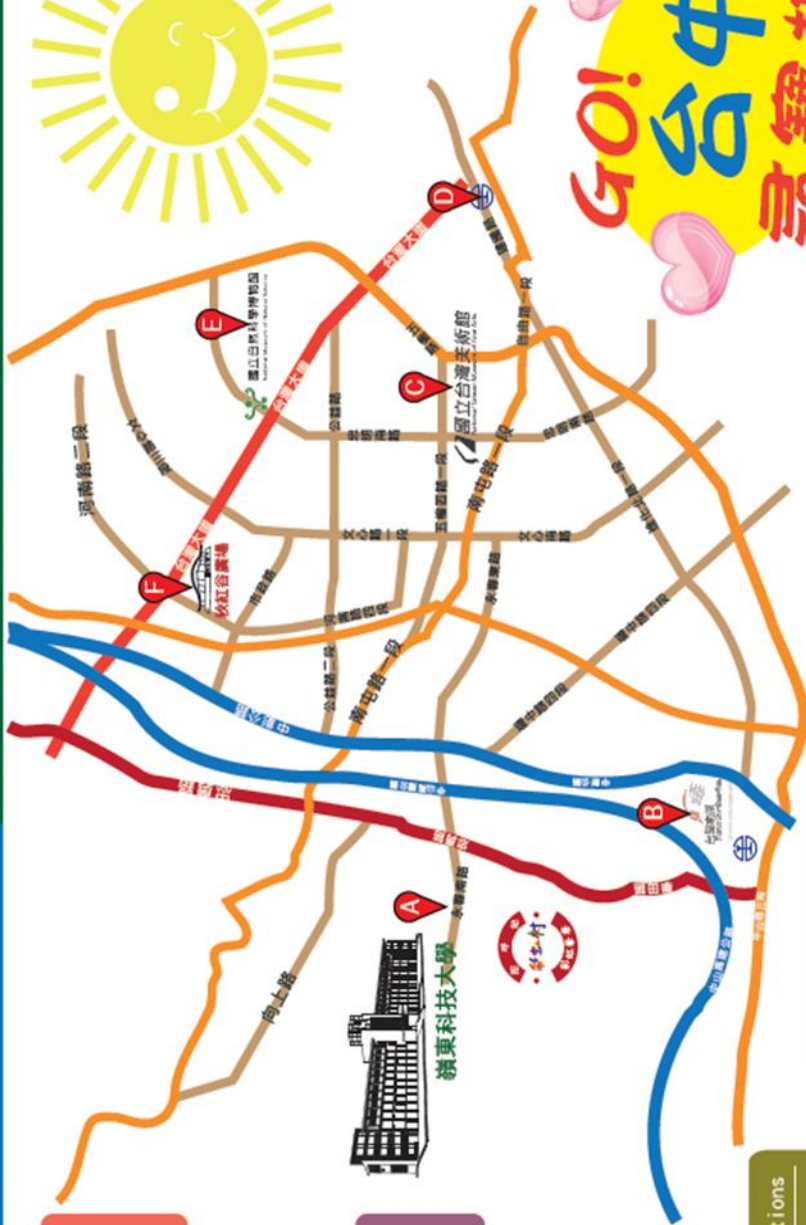

GO! 台中! 尋寶趣

附近景點 Nearby Attractions

A 彩虹眷村
Rainbow Village

嶺東科技大學
Ling Tung University

永春南路 永春南路
嶺東路 嶺東路

附近景點 Nearby Attractions

B 新烏日火車站
Xinwuri Station

高鐵台中站
High Speed Rail Taichung