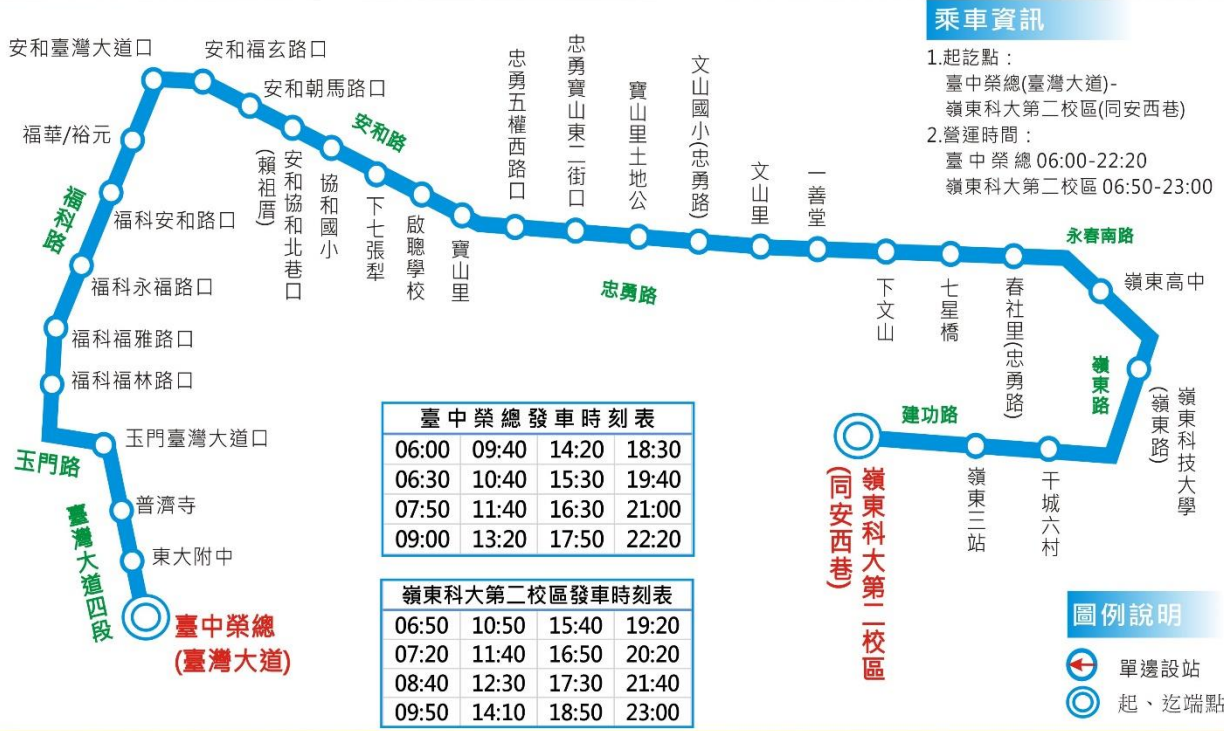

營運時間：平日 05:45-21:00
例假日 06:30-19:30

收費方式：依里程計費 班距：如時刻表

每公里 2.5 元，刷卡享 1.0 公車內免費投現乘客，恕不提供免費乘車優惠

票價查詢 公車動態查詢

台中客運網址：www.tcbus.com.tw 免費服務電話：0800-800-126 公車資訊免費服務電話：0809-000-995 2017/06/15

357 臺中榮總(臺灣大道)-嶺東科大第二校區(同安西巷)